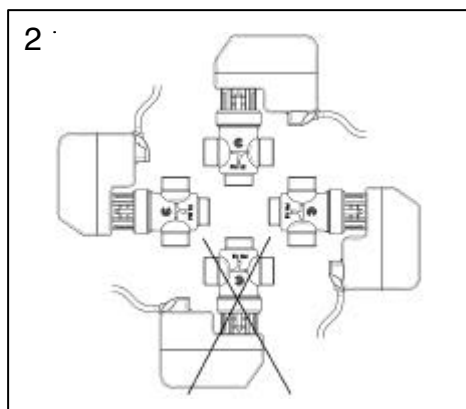

## ISTRUZIONI DI MONTAGGIO / MOUNTING INSTRUCTIONS

MVT

ON	OFF	N. DIP.
		1
0..10 V	—	2
6..9 V	—	3
1..5 V	—	4
2..10 V	—	5
4..7 V	—	6
6..10 V	—	7
8..11 V	—	8

4

B	24 Vac
G	Segnale Signal Signal
W	Comune Common Commun

B = Marrone/Brown  
G = Verde/Green  
W = Bianco/White

Il dispositivo contiene componenti elettrici ed elettronici e non può essere smaltito con i rifiuti domestici. Vanno rispettate le normative locali sullo smaltimento.  
The device contains electrical and electronic components and is not allowed to be disposed of as household refuse. All locally valid regulations and requirements must be observed.