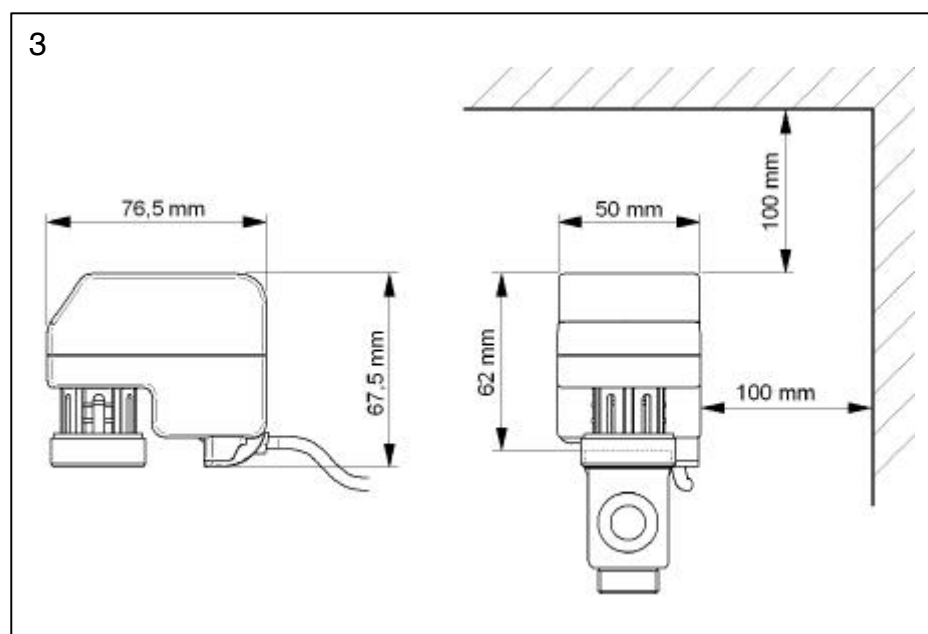

## ISTRUZIONI DI MONTAGGIO / MOUNTING INSTRUCTIONS

MVT

ON	OFF	N. DIP.
		1
0..10 V	—	2
6..9 V	—	3
1..5 V	—	4
2..10 V	—	5
4..7 V	—	6
6..10 V	—	7
8..11 V	—	8

4

B	24 Vac
G	Segnale Signal Signal
W	Comune Common Commun

B = Marrone/Brown  
G = Verde/Green  
W = Bianco/White

Il dispositivo contiene componenti elettrici ed elettronici e non può essere smaltito con i rifiuti domestici. Vanno rispettate le normative locali sullo smaltimento.  
The device contains electrical and electronic components and is not allowed to be disposed of as household refuse. All locally valid regulations and requirements must be observed.