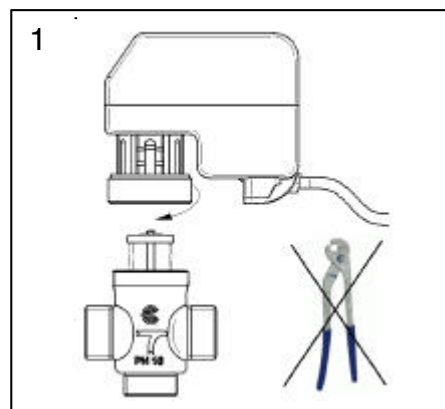

## ISTRUZIONI DI MONTAGGIO / MOUNTING INSTRUCTIONS

MVT

ON	OFF	N. DIP.
		1
0..10 V	—	2
6..9 V	—	3
1..5 V	—	4
2..10 V	—	5
4..7 V	—	6
6..10 V	—	7
8..11 V	—	8

4

B	24 Vac
G	Segnale Signal Signal
W	Comune Common Commun

B = Marrone/Brown  
G = Verde/Green  
W = Bianco/White

Il dispositivo contiene componenti elettrici ed elettronici e non può essere smaltito con i rifiuti domestici. Vanno rispettate le normative locali sullo smaltimento.  
The device contains electrical and electronic components and is not allowed to be disposed of as household refuse. All locally valid regulations and requirements must be observed.